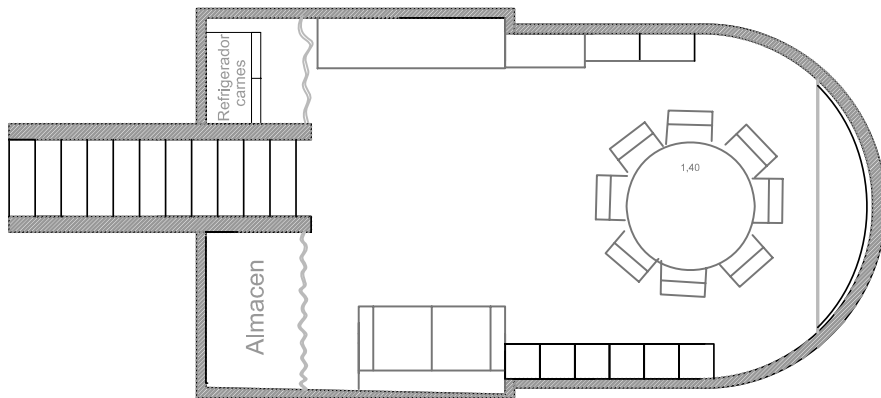

PLANTA DISTRIBUCIÓN

PLANTA SÓTANO - BODEGA

SANTIAGO MONFORT INTERIORISTA TALLER-PROYECTOS	CLIENTE: Restaurante - La Fondue	PLANO: PLANTA	ESCALA:
	EMPLAZAMIENTO: C/ Serrano Morales, 9 - VALENCIA	PLANO Nº: 1	FECHA: 31-03-10