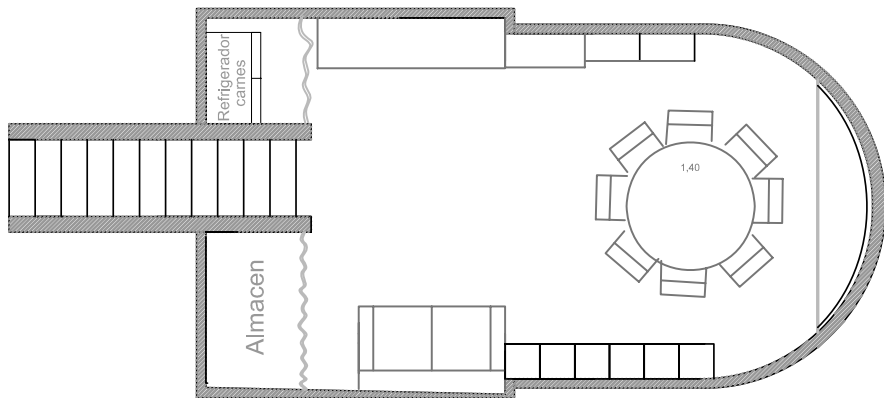

PLANTA DISTRIBUCIÓN

PLANTA SÓTANO - BODEGA

SANTIAGO MONFORT INTERIORISTA TALLER-PROYECTOS	CLIENTE: Restaurante - La Fondue	PLANO: PLANTA	ESCALA:
	EMPLAZAMIENTO: C/ Serrano Morales, 9 - VALENCIA	PLANO Nº: 1	FECHA: 31-03-10