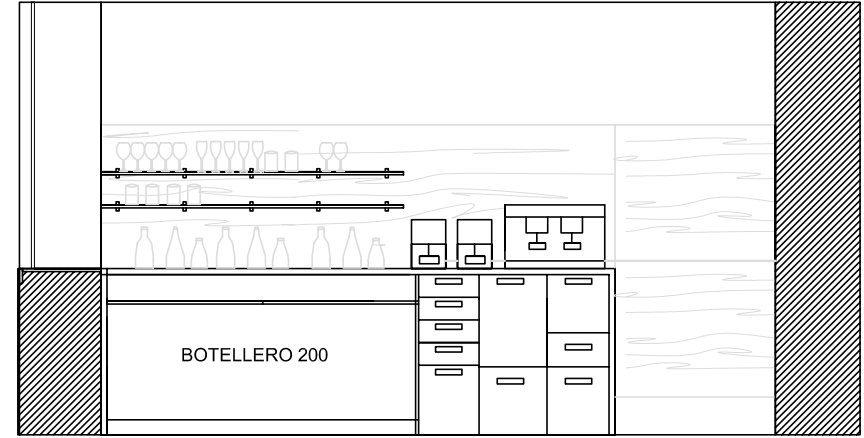

ALZADO BARRA

ALZADO CONTRABARRA

FACHADA

| | | |
|--|-------------------|--------------------|
| CLIENTE: Restaurante - El angel azul EMPLAZAMIENTO: Ensanche - VALENCIA | PLANO: ALZADOS | ESCALA: 1/50 |
| | PLANO Nº: 2 | FECHA: 10-06-09 |
| SANTIAGO MONFORT INTERIORISTA TALLER-PROYECTOS | | |