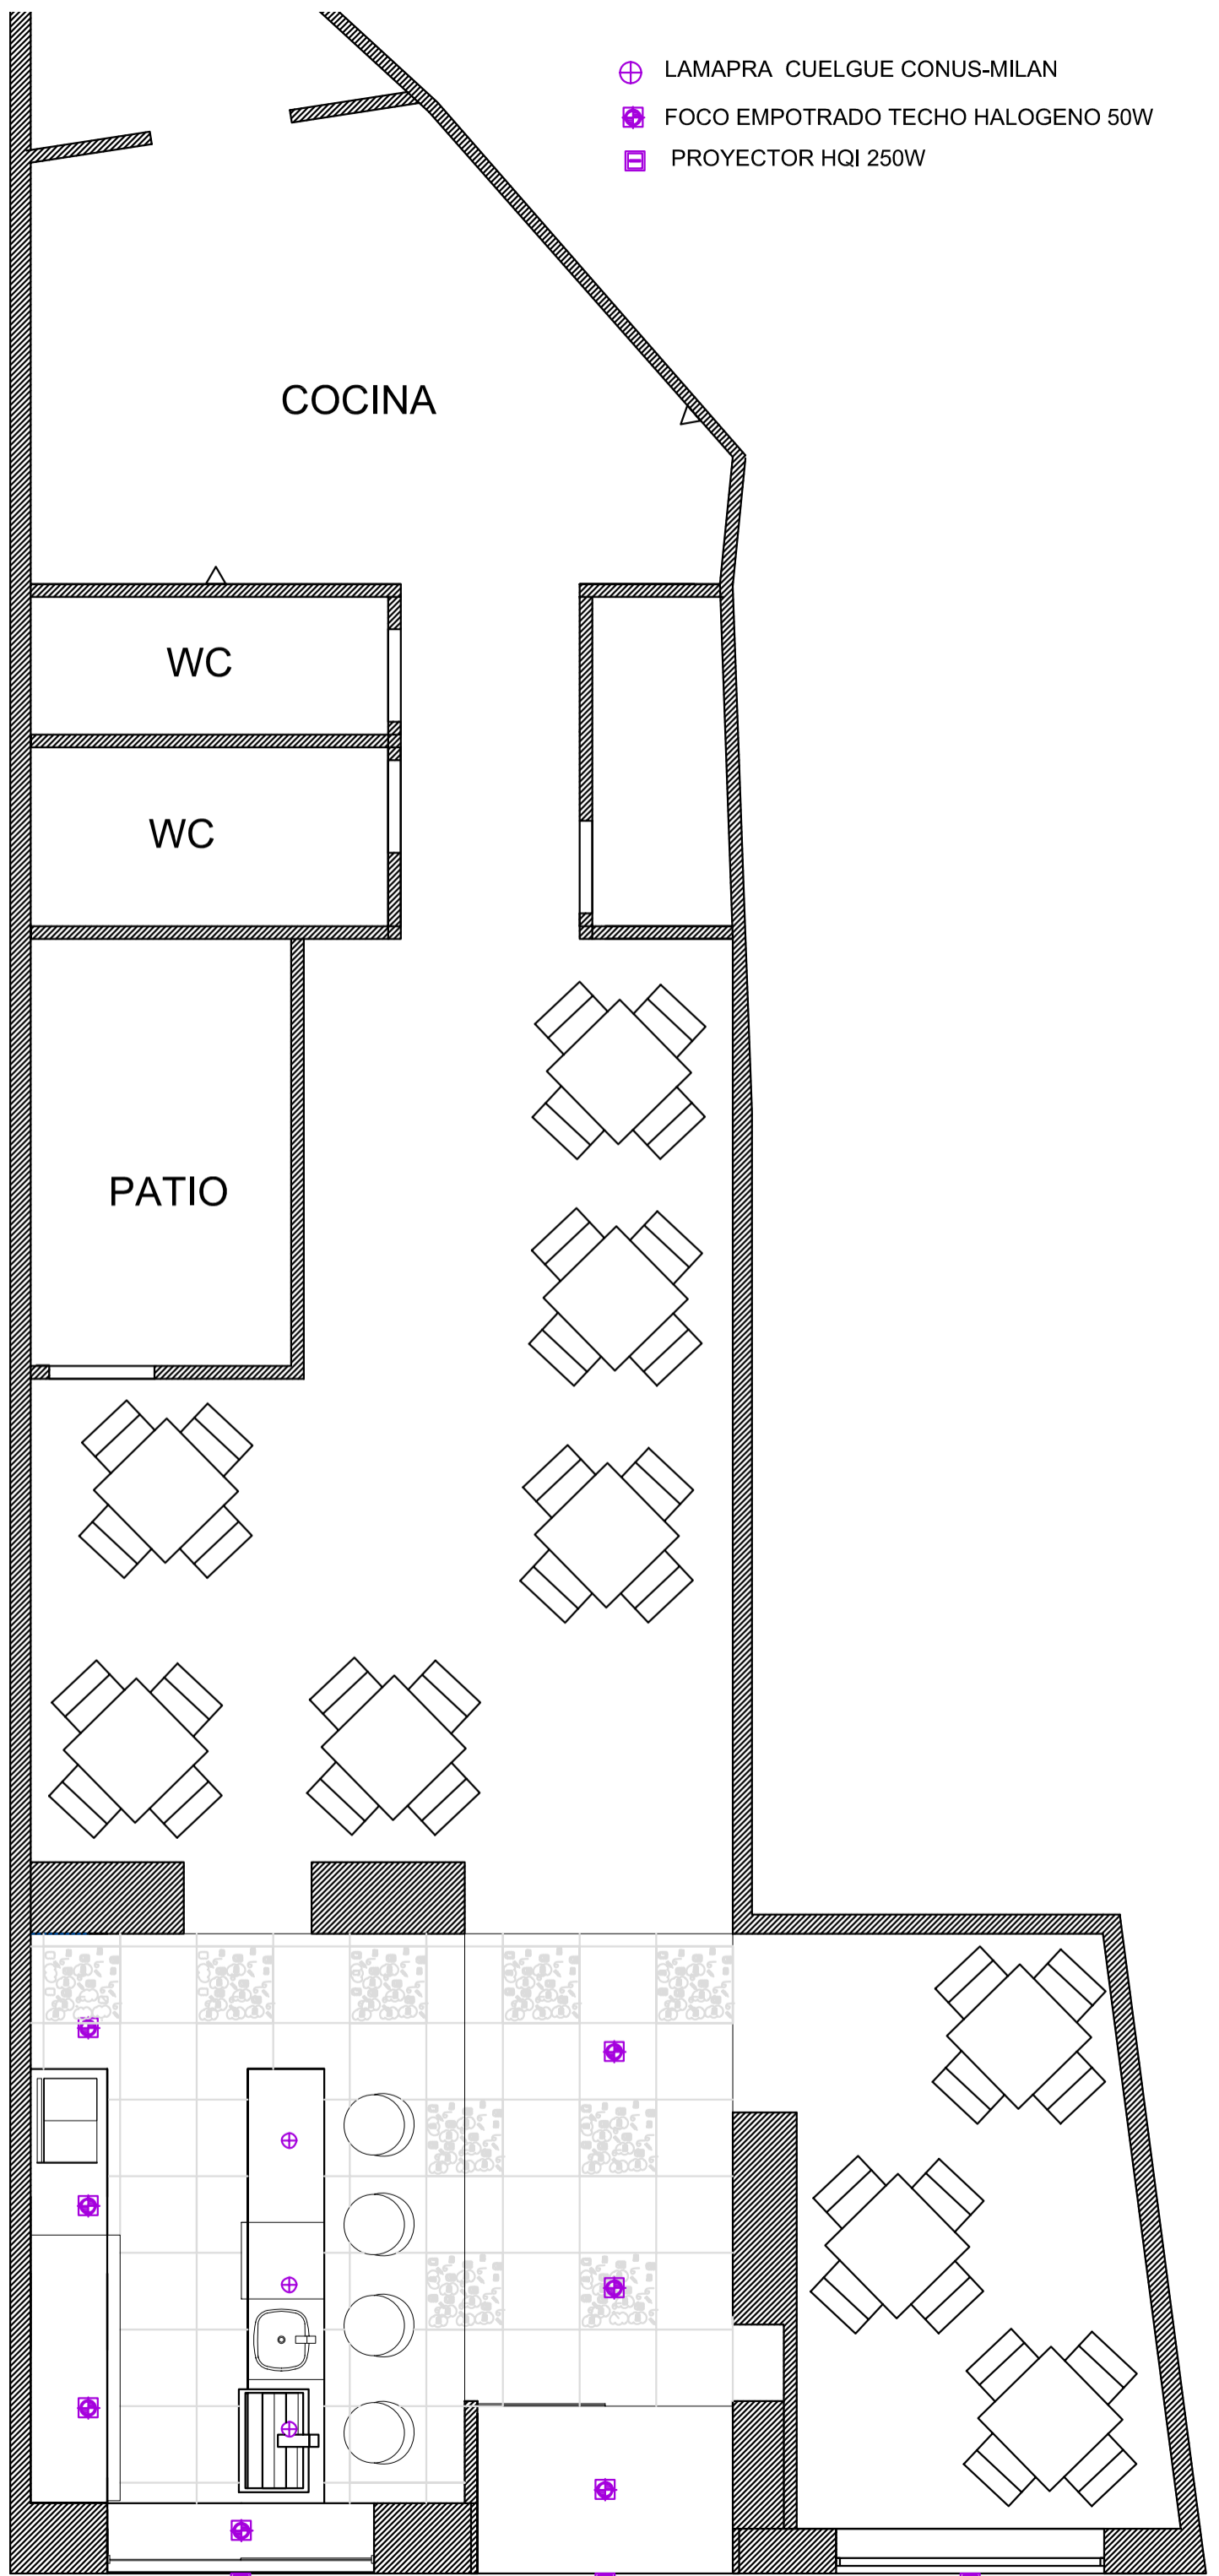

- ⊕ LAMAPRA CUELGUE CONUS-MILAN
- ⊞ FOCO EMPOTRADO TECHO HALOGENO 50W
- ⊞ PROYECTOR HQI 250W

PLANTA DISTRIBUCION

CLIENTE: Restaurante - El angel azul EMPLAZAMIENTO: El ensanche - VALENCIA	PLANO: PLANTA	ESCALA: 1/50
	PLANO Nº: 1	FECHA: 10-06-09